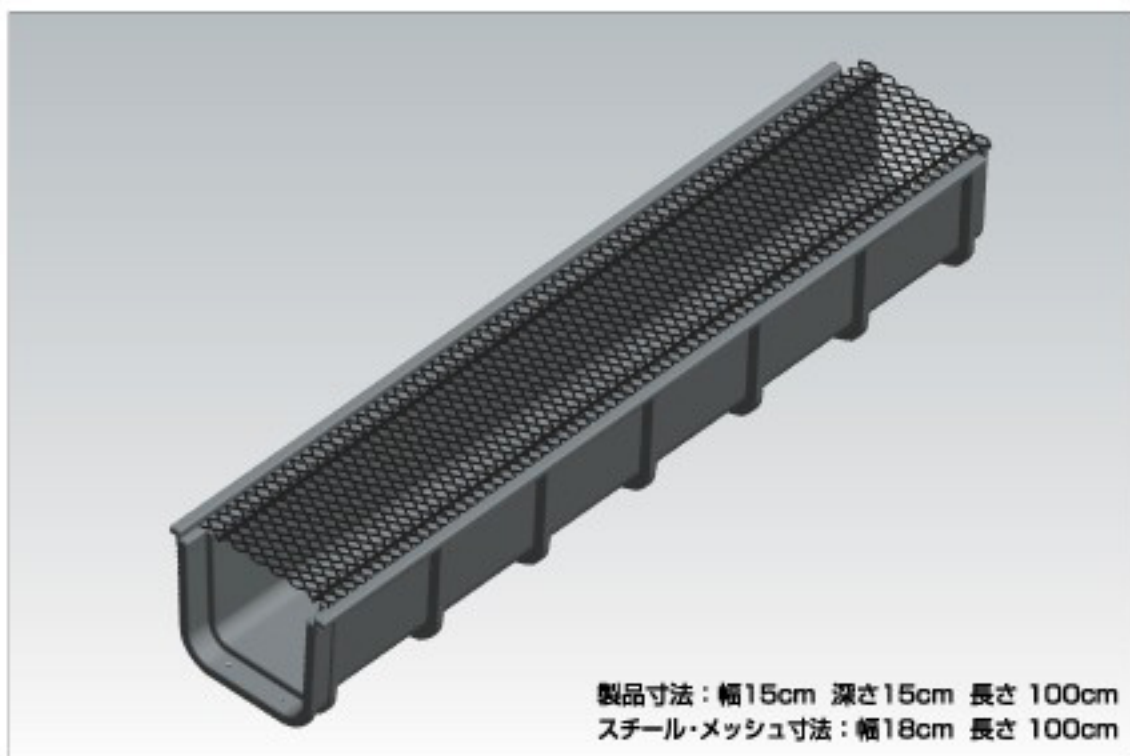

このマークの製品はリサイクルプラスチックでできています。

スチール・メッシュ付 軽量U字溝

ーリサイクル・プラスチック活用ー

建物周りやビニールハウス周りに最適！

製品の特長

- 軽量のため、敷設作業が非常に容易！（重量約5kg金網別）
ー両端に各2ヶ所開口されたビス孔により、つなぎ施工も簡単！
- 落ち葉などの堆積防止用 強化スチール・メッシュ カバー付！
ー耐候性・錆防止樹脂コーティング加工により抜群の耐久性！

製品の仕様

● U字溝

製品寸法：幅15cm 深さ15cm 長さ100cm

重 量：約 5kg

色：濃いグレー
(再生品につき色合いに多少のバラつきがあります)

材 質：容器包装プラスチック等の
リサイクル・プラスチック

● スチール・メッシュ

製品寸法：幅18cm 長さ100cm