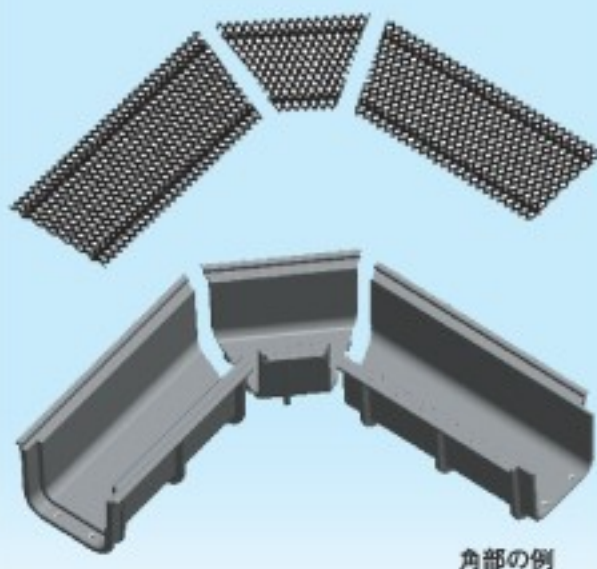

スチール・メッシュ付 軽量U字溝

製品の特長

- 軽量のため、敷設作業が非常に容易！
  一両端に各2ヶ所開口されたビス孔により、つなぎ施工も簡単！
- 落ち葉などの堆積防止用 強化スチール・メッシュ カバー付！
  一耐候性・錆防止樹脂コーティング加工により抜群の耐久性！

製品の仕様

● U字溝

製品寸法：幅15cm 深さ15cm 長さ100cm

重 量：約 5kg

色：濃いグレー
(再生品につき色合いに多少のバラつきがあります)

材 質：容器包装プラスチック等の
リサイクル・プラスチック

● スチール・メッシュ

製品寸法：幅18cm 長さ100cm

色：黒 色

材 質：スチール

そ の 他：裏面に補強バー2本溶接済み

各種加工も自由自在！

発売元：株式会社 仲田コーティング

横浜市保土ヶ谷区東川島町82

TEL：045-381-5511

FAX：045-381-6674

担当：松井（携帯：090-3131-3116）
田中・山口

E-mail：otoiawase@nakata-coating.co.jp

HP：http://www.nakata-coating.co.jp

製造元：秋田エコブラッシュ株式会社

秋田県能代市扇田字扇淵11-1

販売代理店