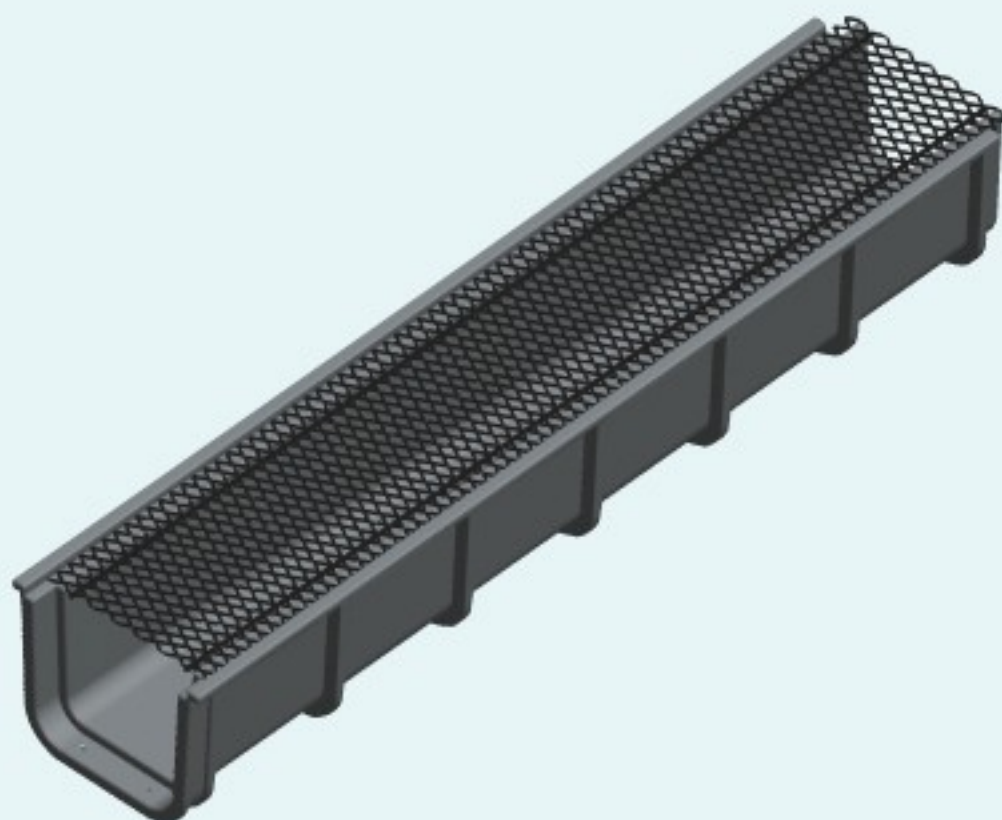

特許出願中

ーリサイクル・プラスチック活用ー

スチール・
メッシュ付

軽量

U字溝

建物周りやビニールハウス周りに最適！

 リサイクル製品

株式会社 仲田コーティング

このマークの製品はリサイクルプラスチックでできています。

スチール・メッシュ付 軽量U字溝

ーリサイクル・プラスチック活用ー

建物周りやビニールハウス周りに最適！

製品の特長

- 軽量のため、敷設作業が非常に容易！（重量約5kg金網別）
ー両端に各2ヶ所開口されたビス孔により、つなぎ施工も簡単！
- 落ち葉などの堆積防止用 強化スチール・メッシュ カバー付！
ー耐候性・錆防止樹脂コーティング加工により抜群の耐久性！

HP：http://www.nakata-coating.co.jp

製造元：秋田エコブラッシュ株式会社

秋田県能代市扇田字扇淵11-1

販売代理店

スチール・メッシュ付 軽量U字溝

製品の特長

- 軽量のため、敷設作業が非常に容易！
一両端に各2ヶ所開口されたビス孔により、つなぎ施工も簡単！
- 落ち葉などの堆積防止用 強化スチール・メッシュ カバー付！
一耐候性・錆防止樹脂コーティング加工により抜群の耐久性！

製品の仕様

● U字溝

製品寸法：幅15cm 深さ15cm 長さ100cm

重 量：約 5kg

色：濃いグレー
(再生品につき色合いに多少のバラつきがあります)

材 質：容器包装プラスチック等の
リサイクル・プラスチック

● スチール・メッシュ

製品寸法：幅18cm 長さ100cm